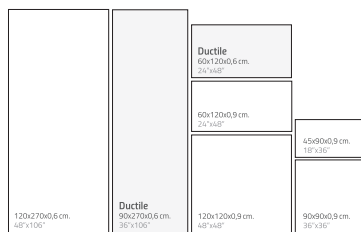

Blanc
White Marble Stone in Ceramics
Mármol Blanco en Cerámica

Available Sizes / Formatos Disponibles

Complements / Complementos

Nominal Size Formato Nominal	Real Size Formato Real	Natural Natural	Price Code Código Precio	Pz/Box	M2/Box	Kg/Box	Box/Pa	M2/Pa	Kg/Pa
Ductile 60x120 cm. 24"x48"	59,8x119,8x0,6 cm.	●	620	3	2,15	25,80	24	51,48	649
Ductile 90x270 cm. 36"x106"	89,8x269,8x0,6 cm.	●	970	1	2,42	29,04	24	58,08	801

Nominal Size Formato Nominal	Real Size Formato Real	Natural Natural C1-R9-CA	Price Code Código Precio	Pz/Box	M2/Box	Kg/Box	Box/Pa	M2/Pa	Kg/Pa
45x90 cm. 18"x36"	44,8x89,8x0,9 cm.	●	45	3	1,21	25,50	30	36,21	832
90x90 cm. 36"x36"	89,8x89,8x0,9 cm.	●	90	2	1,61	34,00	24	38,71	846
60x120 cm. 24"x48"	59,8x119,8x0,9 cm.	●	62	2	1,43	30,32	24	34,32	728
120x120 cm. 48"x48"	119,8x119,8x0,9 cm.	●	120	1	1,44	30,50	40	57,41	1265
120x270 cm. 48"x106"	119,8x269,8x0,9 cm.	●	276	1	3,23	45,50	24	77,52	1250
Mosaic 25	29,8x29,8x0,9 cm.	●	25	5	0,44	9,02	60	26,40	565
Mosaic 55	29,8x29,8x0,9 cm.	●	55	5	0,44	9,02	60	26,40	565
Mureto Mosaic	29,8x29,8x0,9 cm.	●	300	5	0,44	8,94	40	17,60	382