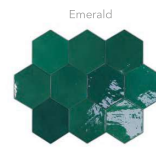

ZELLIGE HEXA
4"x5" / 10,8x12,4cm

COMPLEMENTARY PIECES / PIEZAS COMPLEMENTARIAS

Zellige Hexa Rounded Edge
0.43" x 7" / 1,1 x 18,8 cm

* Available in all Zellige Hexa Colours.
* Disponible en todos los colores de Zellige Hexa.