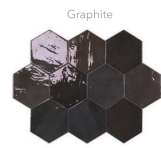

ZELLIGE HEXA
4"x5" / 10,8x12,4cm

COMPLEMENTARY PIECES / PIEZAS COMPLEMENTARIAS

Zellige Hexa Rounded Edge
0.43" x 7" / 1,1 x 18,8 cm

* Available in all Zellige Hexa Colours.
* Disponible en todos los colores de Zellige Hexa.