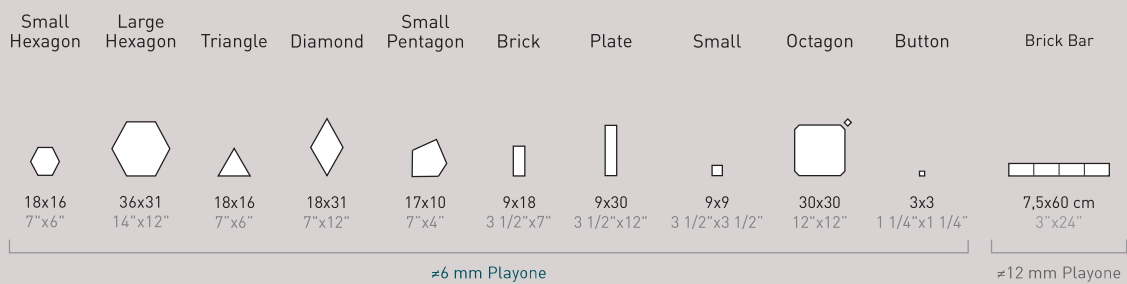

Concept 1
collection