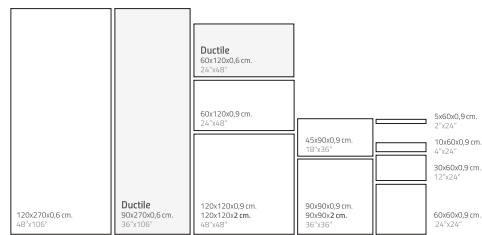

Complements / Complementos

Nominal Size Formato Nominal	Real Size Formato Real	Natural Natural	Price Code Código Precio	Pz/Box	M2/Box	Kg/Box	Box/Pa	M2/Pa	Kg/Pa
Ductile 60x120 cm. 24"x48"	59.8x119.8x0.6 cm.	●	620	3	2.15	25.80	24	51.68	649
Ductile 90x270 cm. 36"x106"	89.8x269.8x0.6 cm.	●	970	1	2.42	29.04	24	58.08	801

Nominal Size Formato Nominal	Real Size Formato Real	Natural Natural C1-R9-CA	B. Hammered Abigarrado C2-R10-CB	Anti-Slip Antideslizante C3-R11-CC	Price Code Código Precio	Pz/Box	M2/Box	Kg/Box	Box/Pa	M2/Pa	Kg/Pa
5x60 cm. 2"x24"	4.8x59.8x0.9 cm.	●	●	●	5	20	0.57	13.20	60	34.44	832
10x60 cm. 4"x24"	9.8x59.8x0.9 cm.	●	●	●	10	10	0.59	13.30	60	35.40	838
30x60 cm. 12"x24"	29.8x59.8x0.9 cm.	●	●	●	6	1.07	22.00	48	51.36	1094	
60x60 cm. 24"x24"	59.8x59.8x0.9 cm.	●	●	●	60	3	1.07	23.22	40	42.91	962
45x90 cm. 18"x36"	44.8x89.8x0.9 cm.	●	●	●	45	3	1.21	25.50	32	38.62	849
90x90 cm. 36"x36"	89.8x89.8x0.9 cm.	●	●	●	90	2	1.61	34.00	24	38.71	846
90x90x2 cm. 36"x36"	89.8x89.8x2 cm.	●	●	●	94	1	0.81	37.09	24	19.35	946
60x120 cm. 24"x48"	59.8x119.8x0.9 cm.	●	●	●	62	2	1.43	30.32	24	34.32	767
120x120 cm. 48"x48"	119.8x119.8x0.9 cm.	●	●	●	120	1	1.44	30.50	40	57.61	1265
120x120x2 cm. 48"x48"	119.8x119.8x2 cm.	●	●	●	121	1	1.44	66.02	16	22.96	1160
120x270 cm. 48"x106"	119.8x269.8x0.6 cm.	●	●	●	276	1	3.23	45.50	24	77.52	1250
Mosaic 25	29.8x29.8x0.9 cm.	●	●	●	25	5	0.44	9.00	60	26.40	576
Mosaic 55	29.8x29.8x0.9 cm.	●	●	●	55	5	0.44	9.00	60	26.40	576
Mosaic 315	29.8x29.8x0.9 cm.	●	●	●	315	5	0.44	9.00	60	26.40	576
Mureto Mosaic	29.8x29.8x0.9 cm.	●	●	●	300	5	0.44	9.00	40	17.60	395