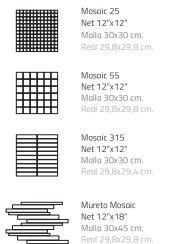

Complements / Complementos

Nominal Size Formato Nominal	Real Size Formato Real	Natural Natural	Price Code Código Precio	Pz/Box	M2/Box	Kg/Box	Box/Pa	M2/Pa	Kg/Pa
Ductile 60x120 cm. 24"x48"	59.8x119.8x0.6 cm.	●	620	3	2.15	25.80	24	51.68	649
Ductile 90x270 cm. 36"x106"	89.8x269.8x0.6 cm.	●	970	1	2.42	29.04	24	58.08	801

Nominal Size Formato Nominal	Real Size Formato Real	Natural Natural C1-R9-CA	B. Hammered Abigarrado C2-R10-CB	Anti-Slip Antideslizante C3-R11-CC	Price Code Código Precio	Pz/Box	M2/Box	Kg/Box	Box/Pa	M2/Pa	Kg/Pa
5x60 cm. 2"x24"	4.8x59.8x0.9 cm.	●	●	●	5	20	0.57	13.20	60	34.44	832
10x60 cm. 4"x24"	9.8x59.8x0.9 cm.	●	●	●	10	10	0.59	13.30	60	35.40	838
30x60 cm. 12"x24"	29.8x59.8x0.9 cm.	●	●	●	6	1.07	22.00	48	51.36	1094	
60x60 cm. 24"x24"	59.8x59.8x0.9 cm.	●	●	●	60	3	1.07	23.22	40	42.91	962
45x90 cm. 18"x36"	44.8x89.8x0.9 cm.	●	●	●	45	3	1.21	25.50	32	38.62	849
90x90 cm. 36"x36"	89.8x89.8x0.9 cm.	●	●	●	90	2	1.61	34.00	24	38.71	846
90x90x2 cm. 36"x36"	89.8x89.8x2 cm.	●	●	●	94	1	0.81	37.09	24	19.35	946
60x120 cm. 24"x48"	59.8x119.8x0.9 cm.	●	●	●	62	2	1.43	30.32	24	34.32	767
120x120 cm. 48"x48"	119.8x119.8x0.9 cm.	●	●	●	120	1	1.44	30.50	40	57.61	1265
120x120x2 cm. 48"x48"	119.8x119.8x2 cm.	●	●	●	121	1	1.44	66.02	16	22.96	1160
120x270 cm. 48"x106"	119.8x269.8x0.6 cm.	●	●	●	276	1	3.23	45.50	24	77.52	1250
Mosaic 25	29.8x29.8x0.9 cm.	●	●	●	25	5	0.44	9.00	60	26.40	576
Mosaic 55	29.8x29.8x0.9 cm.	●	●	●	55	5	0.44	9.00	60	26.40	576
Mosaic 315	29.8x29.8x0.9 cm.	●	●	●	315	5	0.44	9.00	60	26.40	576
Mureto Mosaic	29.8x29.8x0.9 cm.	●	●	●	300	5	0.44	9.00	40	17.60	395