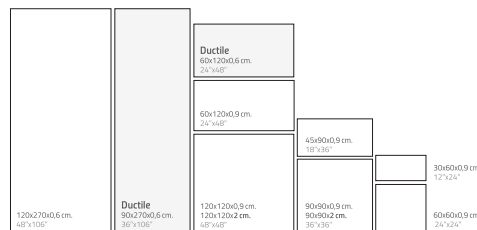

Complements / Complementos

Nominal Size Formato Nominal	Real Size Formato Real	Natural Natural	Price Code Código Precio	Pz/Box	M2/Box	Kg/Box	Box/Pa	M2/Pa	Kg/Pa
Ductile 60x120 cm. 24"x48"	59,8x119,8x0,6 cm.	●	620	3	2,15	25,80	24	51,48	649
Ductile 90x270 cm. 36"x106"	89,8x269,8x0,6 cm.	●	970	1	2,42	29,04	24	58,08	801

Nominal Size Formato Nominal	Real Size Formato Real	Honed Apomazado	Natural Natural C2-R10-CB	B.Hammered Alavanzado C2-R10-CB	B.H. Anti-Slip Abundado AS C3-R11-CC	Price Code Código Precio	Pz/Box	M2/Box	Kg/Box	Box/Pa	M2/Pa	Kg/Pa
30x60 cm. 12"x24"	29,8x59,8x0,9 cm.	●	●	●	●	30/30H	6	1,07	22,00	48	51,36	1094
60x60 cm. 24"x24"	59,8x59,8x0,9 cm.	●	●	●	●	60/60H	3	1,07	23,22	40	42,91	962
45x90 cm. 18"x36"	44,8x89,8x0,9 cm.	●	●	●	●	45/45H	3	1,21	25,50	32	38,62	849
90x90 cm. 36"x36"	89,8x89,8x0,9 cm.	●	●	●	●	90/90H	2	1,61	34,00	24	38,71	846
*90x90x2 cm. 36"x36"	89,8x89,8x2 cm.	●	●	●	●	94	1	0,81	37,09	24	19,35	946
60x120 cm. 24"x48"	59,8x119,8x0,9 cm.	●	●	●	●	62/62H	2	1,43	30,32	24	34,32	767
120x120 cm. 48"x48"	119,8x119,8x0,9 cm.	●	●	●	●	120/120H	1	1,44	30,50	40	52,41	1265
*120x120x2 cm. 48"x48"	119,8x119,8x2 cm.	●	●	●	●	121	1	1,44	65,02	16	22,96	1160
120x270 cm. 48"x106"	119,8x269,8x0,6 cm.	●	●	●	●	276/276H	1	3,23	45,50	24	77,52	1250
Mosaic 25	29,8x29,8x0,9 cm.	●	●	●	●	25/25H	5	0,44	9,00	60	26,40	576
Mosaic 55	29,8x29,8x0,9 cm.	●	●	●	●	55/55H	5	0,44	9,00	60	26,40	576
Mureto Mosaic	29,8x29,8x0,9 cm.	●	●	●	●	300/300H	5	0,44	9,00	40	17,60	395