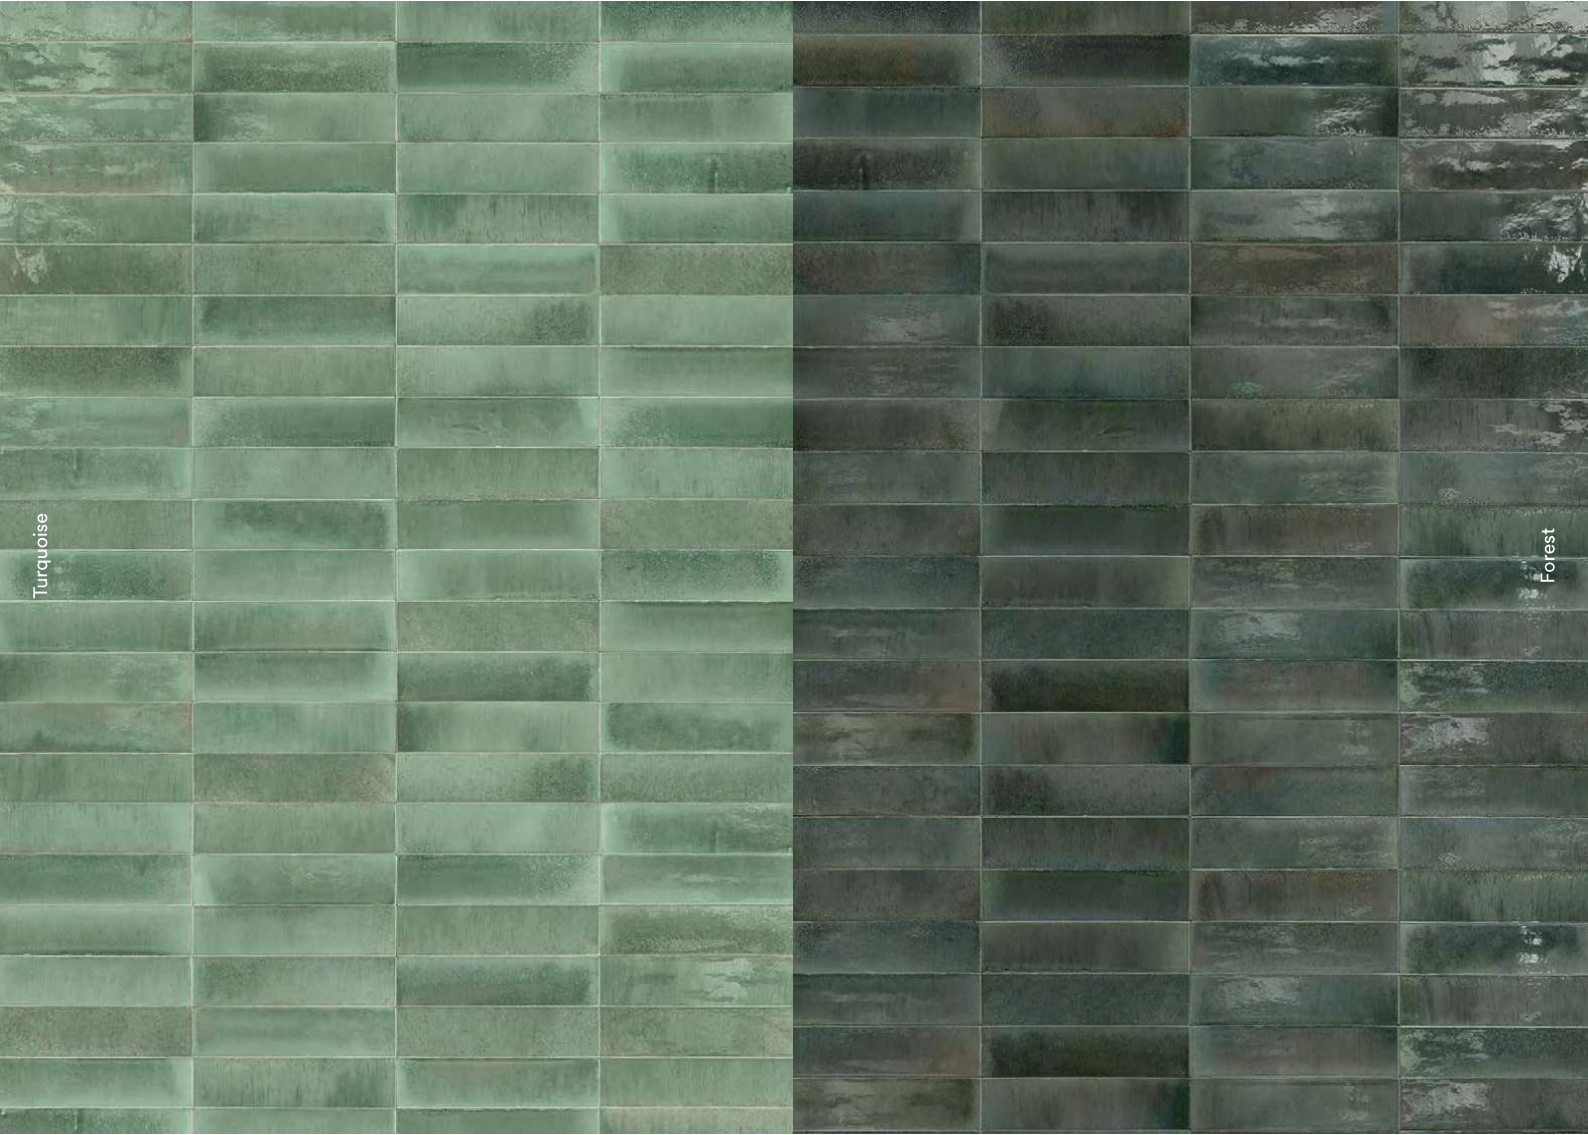

Turquoise

Forest