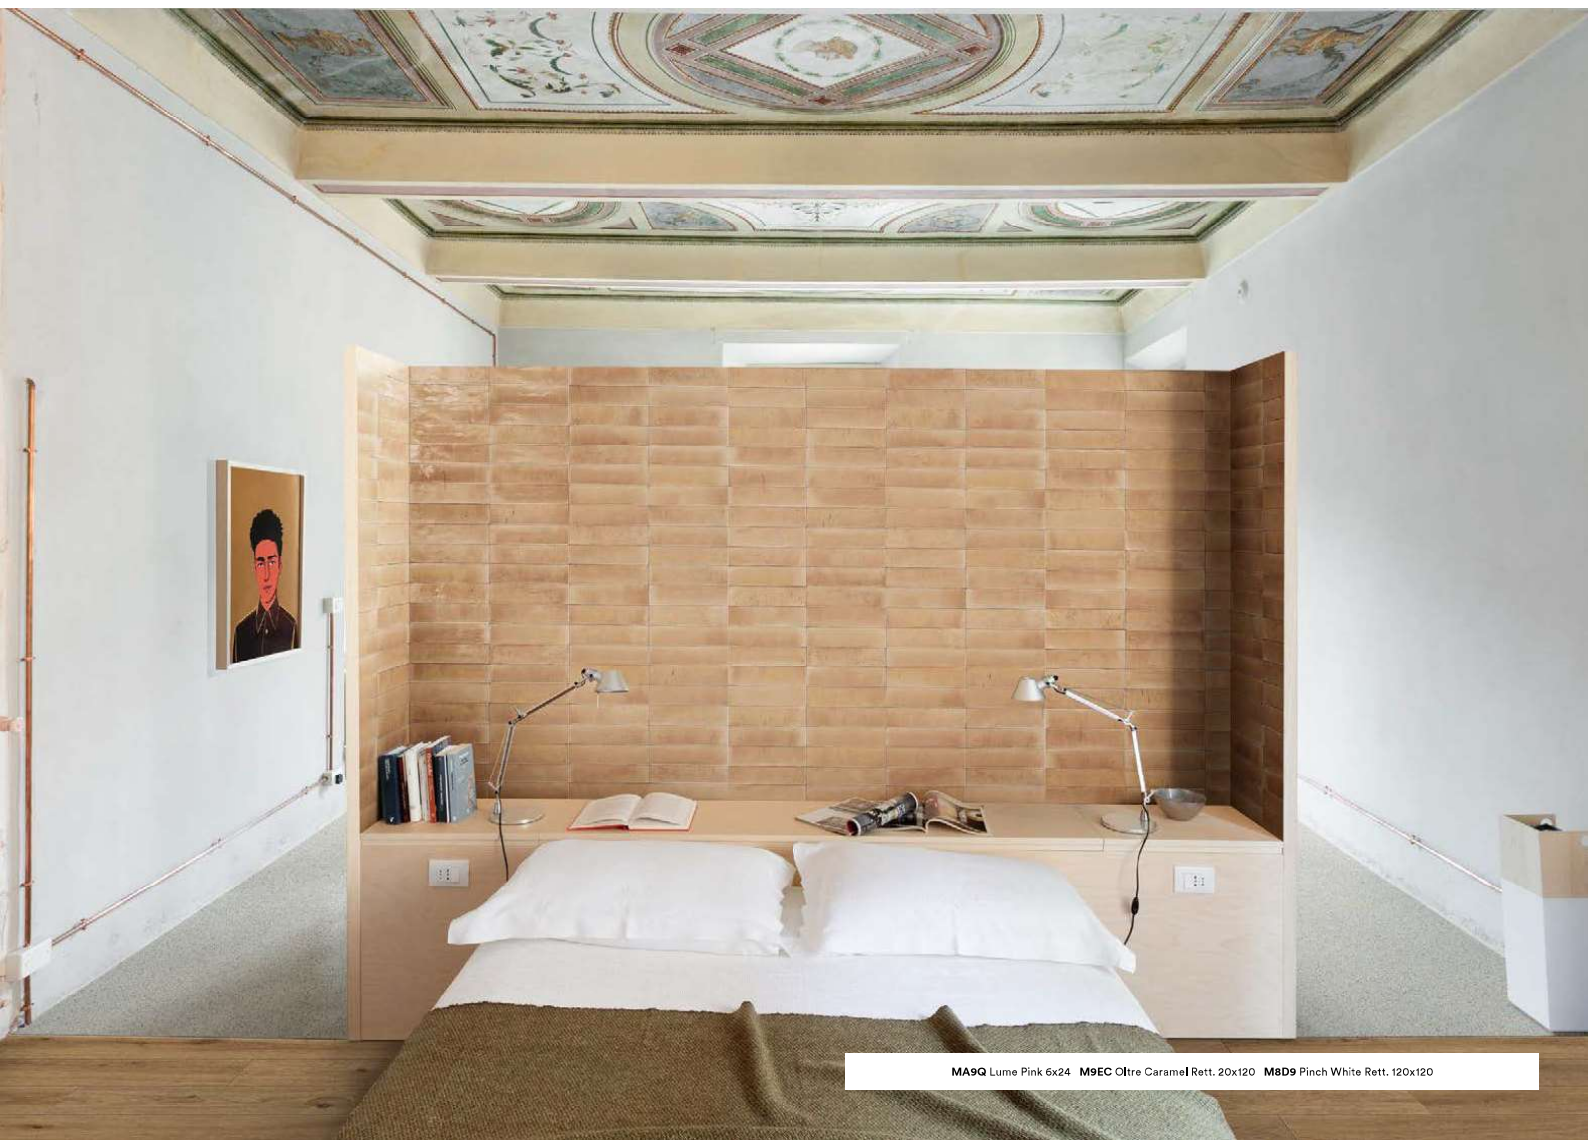

M6RR Lume Blue 6x24 M10H Grande Marble Look Altissimo Lux 162x324

MA9K Lume Beige 6x24 M9EL Mystone Travertino Navona Rett. 60x120

MA9N Lume Turquoise 6x24 MOZH Grande Marble Look Capraia 12mm 162x324

MA9Q Lume Pink 6x24 M9EC Oltre Caramel Rett. 20x120 M8D9 Pinch White Rett. 120x120