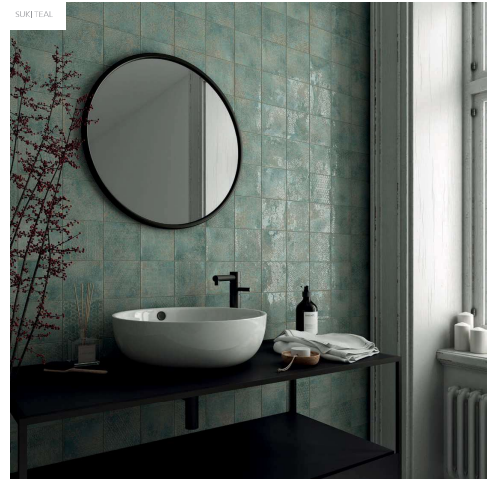

YAKEDO 4"x20" / 10 x 50 cm

TANKA 4"x20" / 10 x 50 cm

Technical specifications and icons for Yakedo and Tanka series.

KARUI 5"x5" / 12,5 x 12,5 cm

SUKI 5"x5" / 12,5 x 12,5 cm